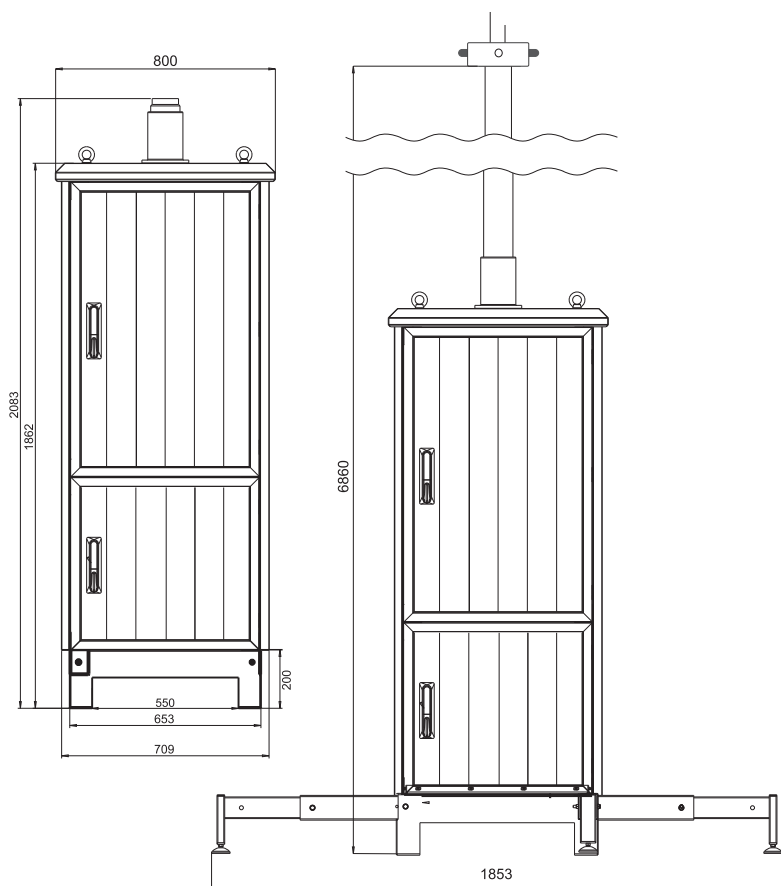

Basisuitrusting

- 1 hijsogen voor kraan, heftruck of stapelaar
- 2 anti-sabotageschakelaars op deur
- 3 intuïtief bedieningspaneel
- 4 robuuste vergrendeling deuren
- 5 automatische monitoring module Siemens
- 6 beveiligde doorvoer voeding
- 7 extra aardingskabel 10 meter
- 8 aluminium behuizing/panelen
- 11 driepunt sluiting
- 13 stabilisatie steunen
- 14 100 meter voedingskabel
- 15 aut. overspanningsbeveiliging
- 16 vandaalbestendige externe 103dB speaker/sirene
- 17 krachtige optische alarmering met 6 indicatie patronen
- 18 ruimte voor eigen apparatuur voor 5, 12, 24 en 48VDC en 230VAC

Uitschuiven mast:

Gewicht:

Afmetingen:

Afmetingen (incl. ingetrokken mast l x b x h):

Afmetingen met optionele airconditioning (l x b x h):

Afmetingen operationeel (zonder observatie module):

-20 °C ÷ +60 °C

WiFi, 3g, 4g

24 V DC

230 V 50Hz AC

1 min 30 sec

520 kg

750 x 750 x 1862 [mm]

750 x 750 x 2083 [mm]

750 x 950 x 1862 [mm]

750 x 750 x 6860 [mm]

SAFE PRODUCT CE

Hoe werkt het ?

Informatie over verkoop en verhuur

dealer