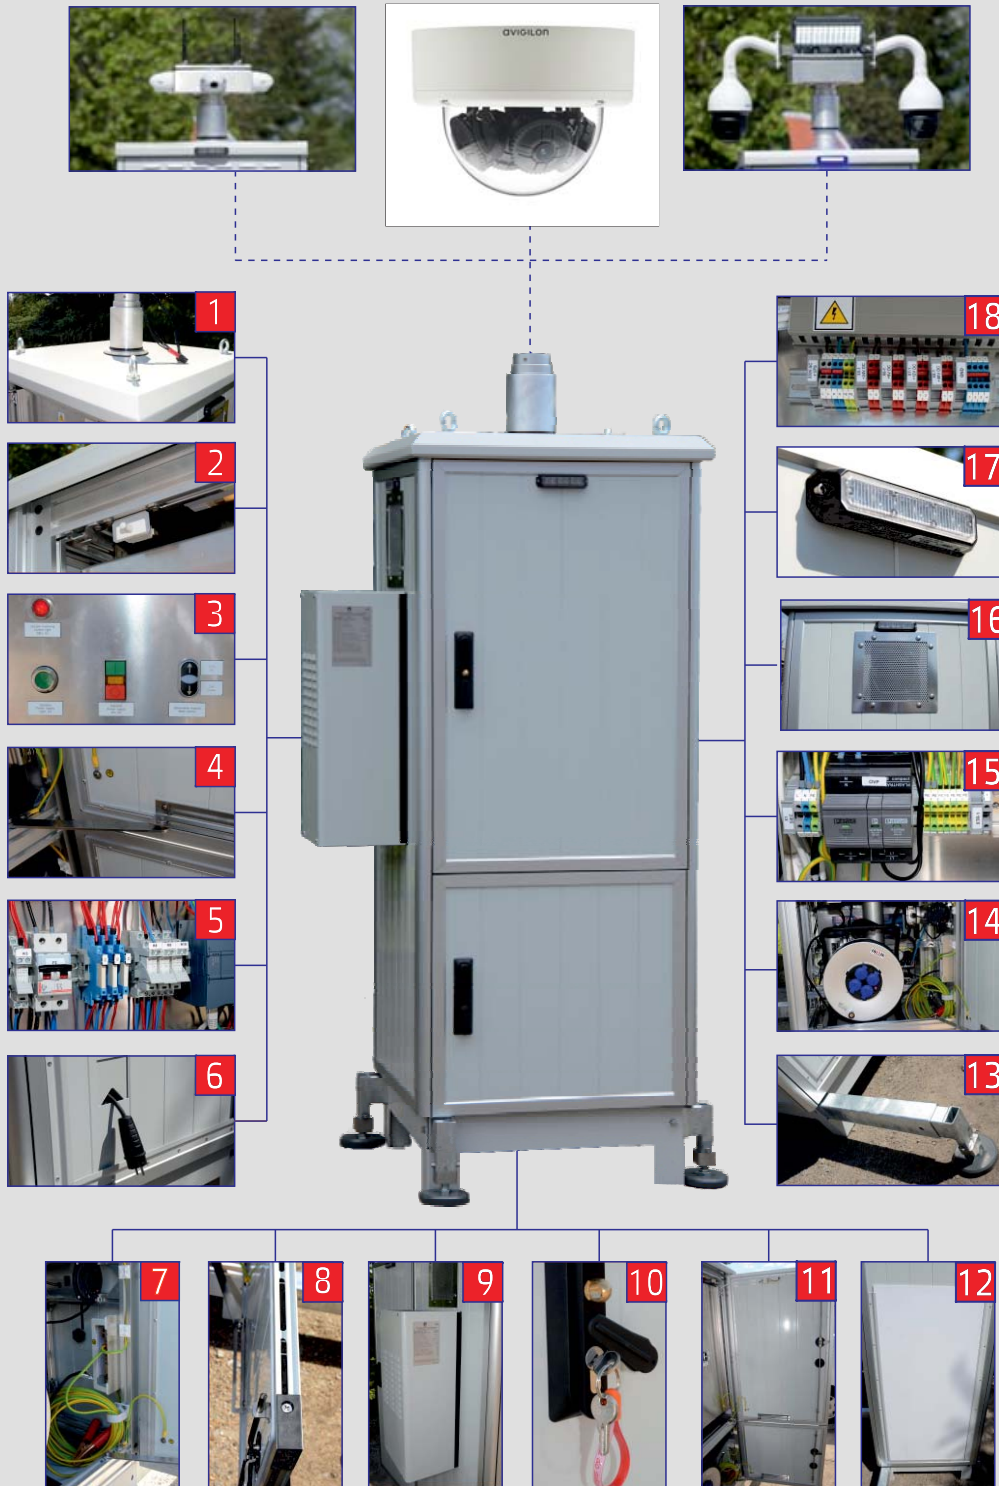

Basisuitrusting

- 1 hijsogen voor kraan, heftruck of stapelaar
- 2 anti-sabotageschakelaars op deur
- 3 intuïtief bedieningspaneel
- 4 robuuste vergrendeling deuren
- 5 automatische monitoring module Siemens
- 6 beveiligde doorvoer voeding
- 7 extra aardingskabel 10 meter
- 8 aluminium behuizing/panelen
- 11 driepunt sluiting
- 13 stabilisatie steunen
- 14 100 meter voedingskabel
- 15 aut. overspanningsbeveiliging
- 16 vandaalbestendige externe 103dB speaker/sirene
- 17 krachtige optische alarmering met 6 indicatie patronen
- 18 ruimte voor eigen apparatuur voor 5, 12, 24 en 48VDC en 230VAC

verder

- ✓ automatische pneumatische mast met interne 12-aderige kabel
- ✓ 2 delen: voor bediening en voor service doeleinden
- ✓ interne LED verlichting
- ✓ LED's aan bij openen deur
- ✓ trillings detector
- ✓ GPS module
- ✓ twee compressors voor mast, onafhankelijk werkend
- ✓ waterpas vergemakkelijkt plaatsing
- ✓ driepuntsvergrendeling
- ✓ intelligent acculaad systeem
- ✓ 360 Ah accu's/ tot 120 uur werking

Optionele apparatuur

- 9 airco module met besturing
- 10 versterkte sloten
- 12 promotie paneel op 2 kanten bij de uitvoeringen zonder airco

Verdere mogelijkheden

- ✓ luchtmeting module: vervuiling en vochtigheidsgraad etc.
- ✓ elektronische vergrendeling
- ✓ automatische pneumatische mast van 8,5 mtr. met 12-aderige kabel
- ✓ 440 Ah accuset
- ✓ verwarming
- ✓ voeding/lading via zonnepanelen
- ✓ LPG voeding systeem

Tele Connect

videosystemen

Mobiel observatie platform

model: **mini**

Werktemperatuurbereik:

Communicatie:

Interne voeding:

Externe voeding: